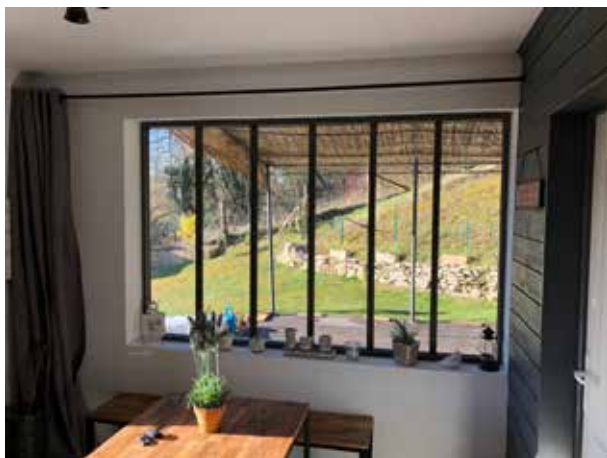

• FENÊTRES

• VOLETS

• PORTAILS

Réalisons ensemble tous vos projets !

Notre priorité c'est vous! Votre artisan s'engage à vous apporter les meilleures solutions face à vos besoins et envies.

L'ensemble de nos produits sont fabriqués en France et bénéficient de tous les labels et normes en vigueur.

Nos poseurs sont certifiés et toujours prêts à répondre à vos moindres interrogations.

• PORTES

BAUM

Votre artisan menuisier expert

- FENÊTRES • PORTES •
- VOLETS • PORTAILS •
- STORES •

BAUM Retec • 3 Route de D'huilet
91150 Ormoy-La-Rivière • France

01 85 09 09 99

www.baum.fr • contact@baum.fr