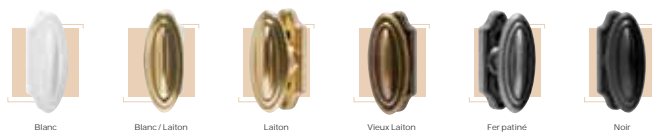

LES BOUTONS OGIVES