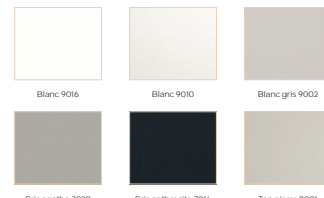

LE CAHIER DÉCO

LE CHOIX DU SUR-MESURE

Confians vous propose une gamme 100% personnalisable. De l'essence de bois aux formes, dimensions, couleurs et accessoires, le sur-mesure n'est pas une question de détail!

Tout est mis à votre disposition pour que votre fenêtre soit à l'image de vos envies.

2 ESSENCES DE BOIS

Issues de forêts gérées durablement, les profilés reçoivent des traitements anti-taniques, fongicides et hydrofuges qui renforcent leur protection naturelle et la reprise d'humidité.

LA COULEUR ET LA BICOLORATION

DEUX TEINTES DE LASURE AU CHOIX: CLAIRE ET MOYENNE.