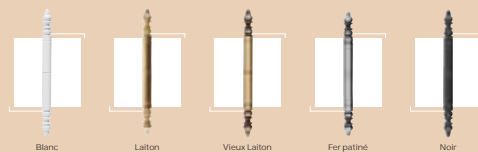

LES CACHE-FICHES