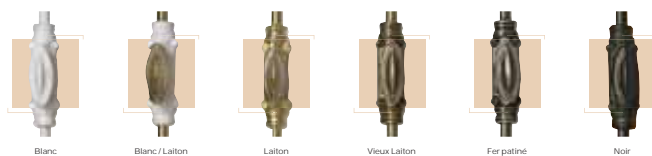

LES CRÉMONES DÉCORATIVES